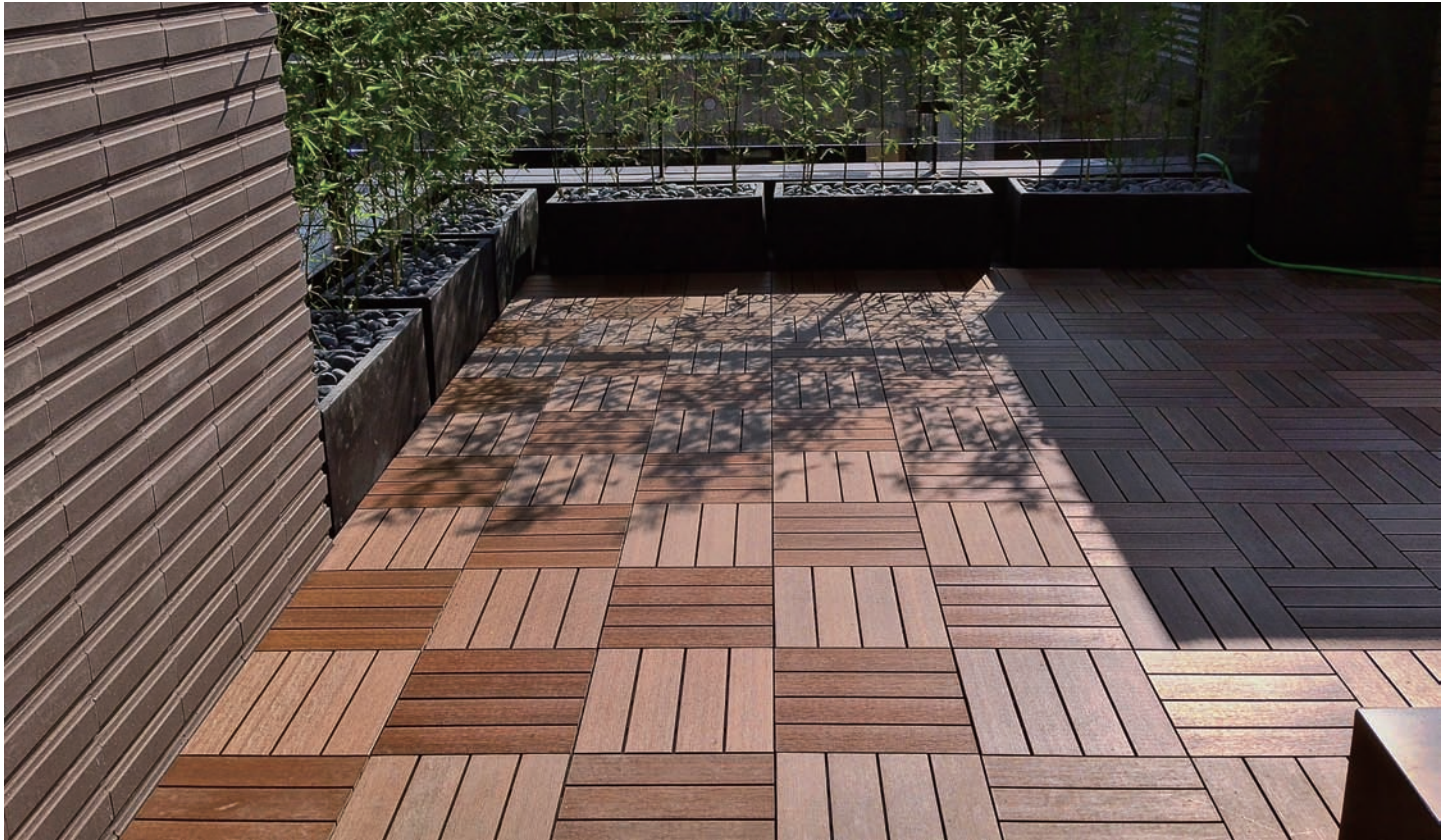

## 木之元<sup>™</sup> Naturale<sup>™</sup>

- 先進科技，媲美高級實木質感
- 四個方向任意組合連接成不同的圖案，安裝簡單，無需工具
- UltraShield：強力抗污漬，超低維護
- 尺寸：30 x 30cm / 30 x 60cm / 30 x 90cm
- TPO塑膠底托，不銹鋼螺絲，不易開裂，低維修。
- 底托將地板架離地面，方便排水
- 厚度僅2.2公分，低門檻障礙
- 濕摩擦係數高達0.59，遠高於浴廁磁磚
- 超低吸水率，不長黴菌
- 配有相應顏色的封邊條

### 尺寸顏色

30 x 30cm

柚木色

古木色

楓木色

30 x 60cm

古木色

柚木色

- ✓ 先進科技
- ✓ 無與倫比的外觀
- ✓ 耐髒汙，易清理
- ✓ 耐刮，抗UV
- ✓ 10年有限保證

- ✓ 不銹鋼螺絲
- ✓ 強而韌的TPO塑膠
- ✓ 耐候溫度：-30°C~100°C
- ✓ 底托能降低噪音
- ✓ 底托提供排水空間

美新超越塑木快組地板，逼真天然木紋，助您輕鬆將陽臺和庭院變得溫馨可人。  
底座連鎖設計，自己動手即可鋪裝完成，為您免除所有常規地板安裝時的煩惱和困難。  
試想僅用一天，便可享受親手美化家園的樂趣，而且無需額外的人工和時間。